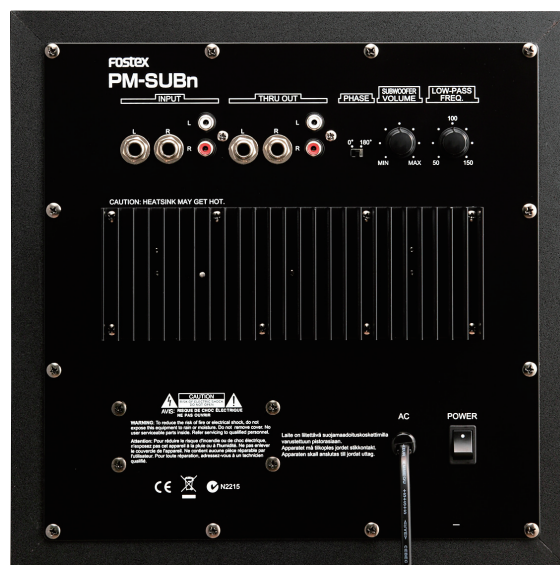

NEW PRODUCT INFORMATION

主な仕様

● PM-SUBn(GB)

【スピーカー部】

型式 : 密閉型アコースティック・サスペンション
使用スピーカー : 20cm コーン型 (簡易防磁型)
定格インピーダンス : 8 Ω

【アンプ部】

定格出力 : 75W
入力端子 (INPUT) : φ 6mm TS フォーンジャック
: RCA ピンジャック
入力感度 : 100mV
入力インピーダンス : 20k Ω以上 (THRU OUT 未接続時)
出力端子 (THRU OUT) : φ 6mm TS フォーンジャック
: RCA ピンジャック
機能 : フェイズ切り換え (0° / 180°)
: クロスオーバー調整 (50~ 150Hz)
: 音量調節

【一般】

外形寸法 : 300(W) x 301.2 (H) x 364 (D)mm
本体質量 : 約 11.6kg
電源 / 消費電力 : AC 100V(50/60Hz) / 60W
付属品 : ステレオ RCAピンケーブル (1.5m)、ステレオミニ RCAピンケーブル (1.5m)
: フォーン-フォーンケーブル (白 / 2m)、フォーン-フォーンケーブル (赤 / 2m)

<PM-SUBn(GB)リア>

● PC100USB

【接続端子】

・ [USB] 端子
コネクター : USB コネクター B
対応サンプリング周波数 (Hz) / ビット長 : 32k、44.1k、48k / 16 ビット
・ [OUTPUT (L, R)] 端子
コネクター : RCA ピンジャック
適合負荷インピーダンス : 10k Ω以上
基準出力レベル : 6dBV(OdBFS)
・ [PHONES] 端子
コネクター : φ3.5mm ステレオミニジャック
適合負荷インピーダンス : 32 Ω以上
最大出力 : 5mW + 5mW (32 Ω 負荷、THD:0.5% 以下)

【一般】

外形寸法 : 66(W) x 44(H) x 70(D)mm(足を含まず)
本体質量 : 約 190g(本体のみ)
電源 : USB バスパワー (5V、500mA)
付属品 : USB2.0 ケーブル (ABタイプ / 1m) x 1、RCAピンケーブル (1m) x 2