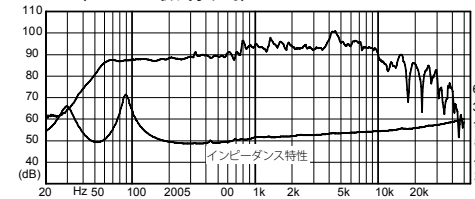

■ BK165WK

形式	バスレフ型
外形寸法	230 (W) × 410 (H) × 239 (D) mm (ターミナル含む)
質量	約 5.6kg
材料	MDF t21/15 (バッフル / 裏板)、パーティクルボード t15 (天地側面)
仕上げ	バッフル板：ダークブラウン光沢塗装、天地側面：黒シート貼り、裏面：黒着色
内容量	18L
fb	54Hz
適合 UNIT	FF165WK (推奨)、FE166En

BK165WK (FF165WK 取り付け時)