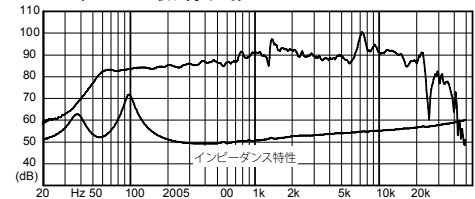

■ BK125WK

形式	バスレフ型
外形寸法	172 (W) × 326 (H) × 264 (D) mm (ターミナル含む)
質量	約 3.4kg
材料	MDF t18/12 (バッフル / 裏板)、パーティクルボード t15 (天地側面)
仕上げ	バッフル板：ダークブラウン光沢塗装、天地側面：黒シート貼り、裏面：黒着色
内容量	9L
fb	57Hz
適合 UNIT	FF125WK (推奨)、FE126En

BK125WK (FF125WK 取り付け時)