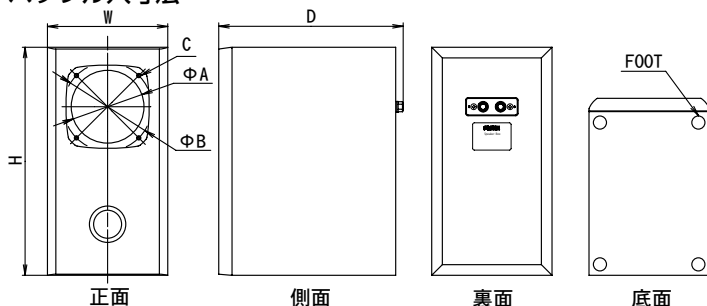

NEW PRODUCT INFORMATION

BK85WK 標準価格：¥6,300 (税込 ¥6,615) / 1台 **BK165WK** 標準価格：¥11,000 (税込 ¥11,550) / 1台
BK105WK 標準価格：¥7,100 (税込 ¥7,455) / 1台 **BK225WK** 標準価格：¥15,000 (税込 ¥15,750) / 1台
BK125WK 標準価格：¥8,300 (税込 ¥8,715) / 1台

FF-WKシリーズなどのフルレンジスピーカーの魅力を手軽に楽しめるバスレフ型スピーカーボックス。

主な特長

● BK-WKシリーズは、フルレンジスピーカーの魅力を手軽に楽しめるバスレフ型スピーカーボックスです。フルレンジスピーカーを手軽に高音質でお楽しみいただくために、スピーカーボックスにはターミナル、内部配線コード、吸音材等を組み込み、音質調整済。またバッフル板には高級感溢れるダークブラウン光沢塗装仕上げを採用しました。組み立ては内部配線コードをスピーカーユニット端子に接続し、付属のネジでスピーカーユニットを取り付けるだけの簡単作業で高音質な音質を楽しむことができます。

バッフル穴寸法