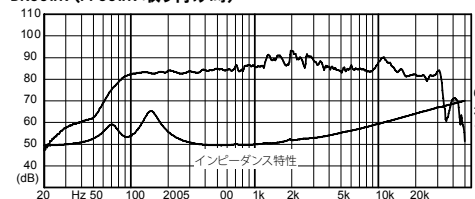

仕様／周波数特性

■ BK85WK

形式	バスレフ型
外形寸法	132 (W) × 247 (H) × 195 (D) mm (ターミナル含む)
質量	約 1.7kg
材料	MDF t18/12 (バッフル / 裏板)、パーティクルボード t12 (天地側面)
仕上げ	バッフル板：ダークブラウン光沢塗装、天地側面：黒シート貼り、裏面：黒着色
内容量	3.5L
fb	92Hz
適合 UNIT	FF85WK (推奨)、FE83En

BK85WK (FF85WK 取り付け時)