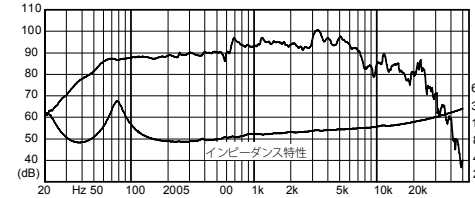

■ BK225WK

形式	バスレフ型
外形寸法	260 (W) × 465 (H) × 332 (D) mm (ターミナル含む)
質量	約 7.3kg
材料	MDF t21/15 (バッフル / 裏板)、パーティクルボード t15 (天地側面)
仕上げ	バッフル板：ダークブラウン光沢塗装、天地側面：黒シート貼り、裏面：黒着色
内容量	28L
fb	39Hz
適合 UNIT	FF225WK (推奨)、FE206En

BK225WK (FF105WK 取り付け時)