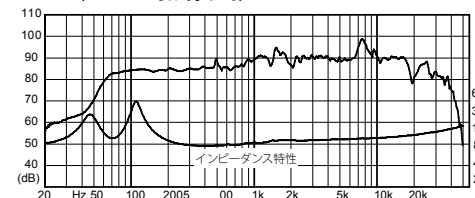

■ BK105WK

形式	バスレフ型
外形寸法	152 (W) × 288 (H) × 238 (D) mm (ターミナル含む)
質量	約 2.4kg
材料	MDF t18/12 (バッフル / 裏板)、パーティクルボード t12 (天地側面)
仕上げ	バッフル板：ダークブラウン光沢塗装、天地側面：黒シート貼り、裏面：黒着色
内容量	6L
fb	72Hz
適合 UNIT	FF105WK (推奨)、FE103En

BK105WK (FF105WK 取り付け時)