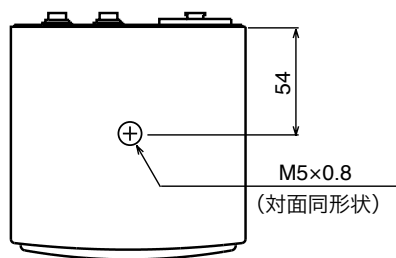

Fostex[®]

製品仕様書
パーソナルモニター
6301B-H

フォステクス カンパニー

パーソナルモニター 6301B-H

外形寸法図

製品仕様

<スピーカー部>

- 型式: 10cmフルレンジ・コーン型防磁タイプ
- 出力音圧レベル: 84dB/W(1m)
- 最大出力音圧レベル: 97dB
- 再生周波数帯域: 80~13,000Hz
- エンクロージャ形式: 密閉タイプ
- エンクロージャ材質: アルミダイカスト

<アンプ部>

- 定格出力: 10W
- T.H.D. : 0.05%(1W出力時)
- 残留ノイズ: -70dBV(0.3mW)
- 入力コネクタ: ϕ 6mmフォーン・ジャック/アンバランス
- 最小入力感度(最大出力時) : -6dBV(0.5Vr.m.s.)
- 入力インピーダンス: 10k Ω 以上
- 出力コネクタ: ϕ 6mmフォーン・ジャック

<一般>

- 電源: AC100V, 50/60Hz
- 消費電力: 30W
- 外形寸法: 120(W)×189(H)×137(D)mm
- 重量: 約2.75kg
- 電源コード: 約2.0m