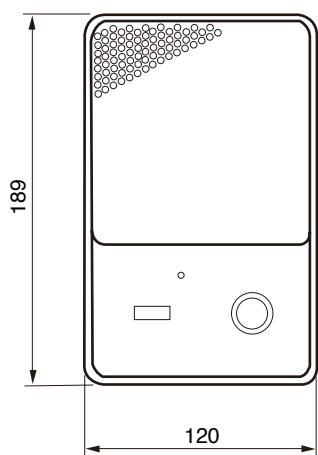

Fostex[®]

製品仕様書
パーソナルモニター
6301B-H

フォステクス カンパニー

パーソナルモニター 6301B-H

外形寸法図

製品仕様

<スピーカー部>

- 型式: 10cmフルレンジ・コーン型防磁タイプ
- 出力音圧レベル: 84dB/W(1m)
- 最大出力音圧レベル: 97dB
- 再生周波数帯域: 80~13,000Hz
- エンクロージャ形式: 密閉タイプ
- エンクロージャ材質: アルミダイカスト

<アンプ部>

- 定格出力: 10W
- T.H.D. : 0.05%(1W出力時)
- 残留ノイズ: -70dBV(0.3mW)
- 入力コネクタ: ϕ 6mmフォーン・ジャック/アンバランス
- 最小入力感度(最大出力時) : -6dBV(0.5Vr.m.s.)
- 入力インピーダンス: 10k Ω 以上
- 出力コネクタ: ϕ 6mmフォーン・ジャック

<一般>

- 電源: AC100V, 50/60Hz
- 消費電力: 30W
- 外形寸法: 120(W)×189(H)×137(D)mm
- 重量: 約2.75kg
- 電源コード: 約2.0m