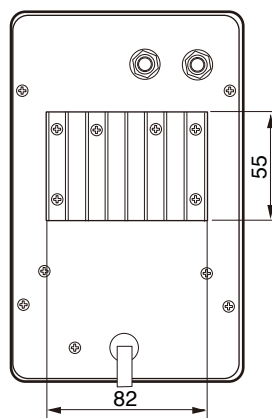

Fostex[®]

製品仕様書
パーソナルモニター
6301B-H

フォステクス カンパニー

パーソナルモニター 6301B-H

外形寸法図

製品仕様

<スピーカー部>

- 型式: 10cmフルレンジ・コーン型防磁タイプ
- 出力音圧レベル: 84dB/W(1m)
- 最大出力音圧レベル: 97dB
- 再生周波数帯域: 80~13,000Hz
- エンクロージャ形式: 密閉タイプ
- エンクロージャ材質: アルミダイカスト

<アンプ部>

- 定格出力: 10W
- T.H.D. : 0.05%(1W出力時)
- 残留ノイズ: -70dBV(0.3mW)
- 入力コネクタ: ϕ 6mmフォーン・ジャック/アンバランス
- 最小入力感度(最大出力時) : -6dBV(0.5Vr.m.s.)
- 入力インピーダンス: 10k Ω 以上
- 出力コネクタ: ϕ 6mmフォーン・ジャック

<一般>

- 電源: AC100V, 50/60Hz
- 消費電力: 30W
- 外形寸法: 120(W)×189(H)×137(D)mm
- 重量: 約2.75kg
- 電源コード: 約2.0m