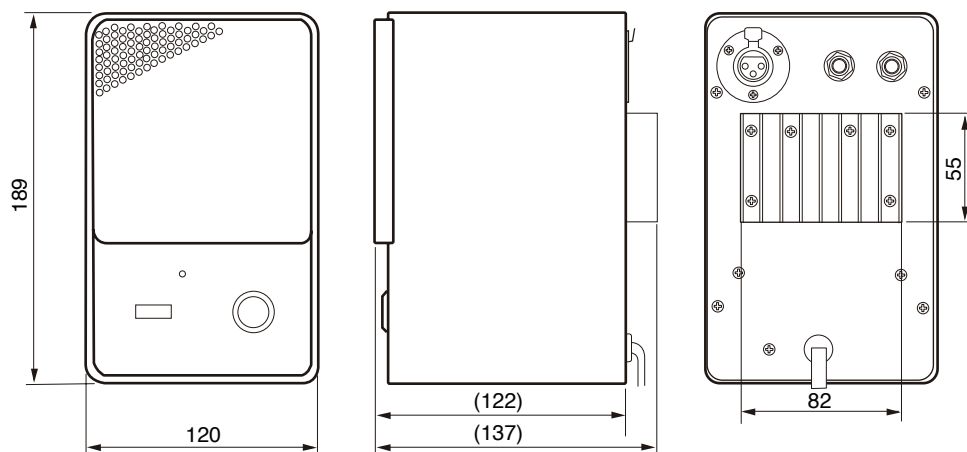

FOStEX[®]

製品仕様書

パーソナルモニター

6301BE-H

フォステクス カンパニー

パーソナルモニター 6301BE-H

外形寸法図

製品仕様

<スピーカー部>

- 型式: 10cmフルレンジ・コーン型防磁タイプ
- 出力音圧レベル: 84dB/W(1m)
- 最大出力音圧レベル: 97dB
- 再生周波数帯域: 80~13,000Hz
- エンクロージャ形式: 密閉タイプ
- エンクロージャ材質: アルミダイカスト

<アンプ部>

- 定格出力: 10W
- T.H.D. : 0.05%(1W出力時)
- 残留ノイズ: -70dBV(0.3mW)
- 入力コネクタ: XLR-3-31type(2番HOT)、φ6mmフォン・ジャック
- 最小入力感度(最大出力時) : +4dBu(1.2Vr.m.s.)
- 入力インピーダンス: 10kΩ以上
- 出力コネクタ: φ6mmフォン・ジャック

<一般>

- 電源: AC100V,50/60Hz
- 消費電力: 30W
- 外形寸法: 120(W)×189(H)×137(D)mm
- 重量: 約2.79kg
- 電源コード: 約2.0m

パーソナルモニター 6301BE-H
製品仕様