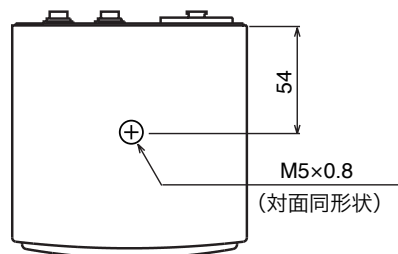

パーソナルモニター 6301BE-H

外形寸法図