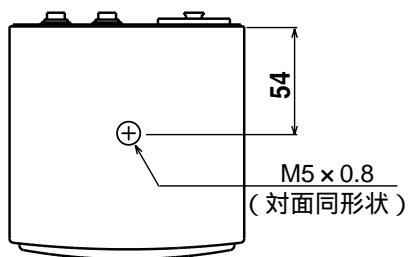

パーソナル・モニター 6301BX

外形寸法図