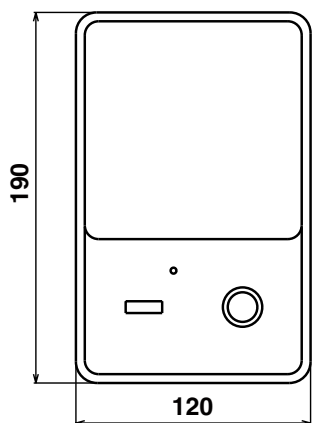

Fostex[®]

製品仕様書

パーソナル・モニター

6301BX

フォステクス カンパニー

パーソナル・モニター 6301BX

外形寸法図

1. 製品仕様

<スピーカー部>

型式	: 10cmフルレンジ・コーン型防磁タイプ
出力音圧レベル	: 84dB / W(1m)
最大出力音圧レベル	: 97dB
再生周波数帯域	: 80 ~ 13,000Hz
エンクロージャ形式	: 密閉タイプ
エンクロージャ材質	: アルミダイカスト

<アンプ部>

定格出力	: 10W
T.H.D.	: 0.05%(1W出力時)
残留ノイズ	: -70dBV(0.3mW)
入力コネクタ	: XLR-3-31type(2番HOT), 6mmフォーン・ジャック
最小入力感度(最大出力時)	: +4dBu(1.2Vr.m.s.)
入力インピーダンス	: 10k 以上
出力コネクタ	: 6mmフォーン・ジャック

<一般>

電源	: AC100V, 50/60Hz
消費電力	: 30W
外形寸法	: 120(W) × 190(H) × 120(D) mm
重量	: 約3.0kg
重量	: 約2.0m

パーソナル・モニター 6301BX

製品仕様