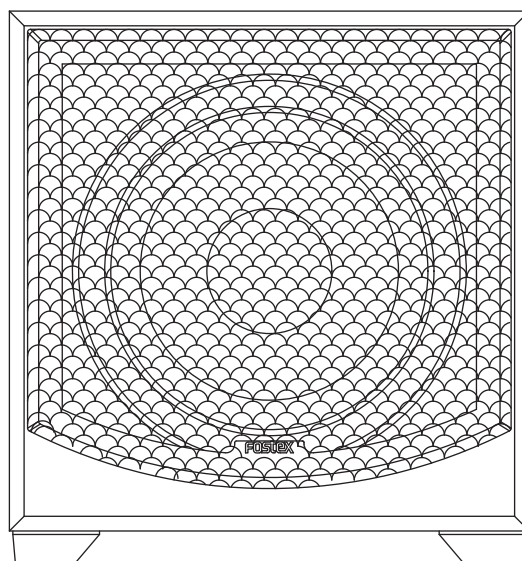

# Active Sub Woofer

# Model CW200A

## はじめに

このたびは、フォステクスCW200Aをお買い上げいただき、まことにありがとうございます。  
CW200Aは、密閉型キャビネット設計により、フルオーケストラの醍醐味のひとつである弱音で演奏される低音楽器のうなりや響きを再生できる音楽性能と、シアターでの低音効果音再生の両立を目指した、アンプ内蔵サブウーハーです。  
小型GXシリーズにアドオンすることで、小音量でフルオーケストラをリアルに表現する、音楽性の高い低音再生を楽しんでいただけるものと願っております。