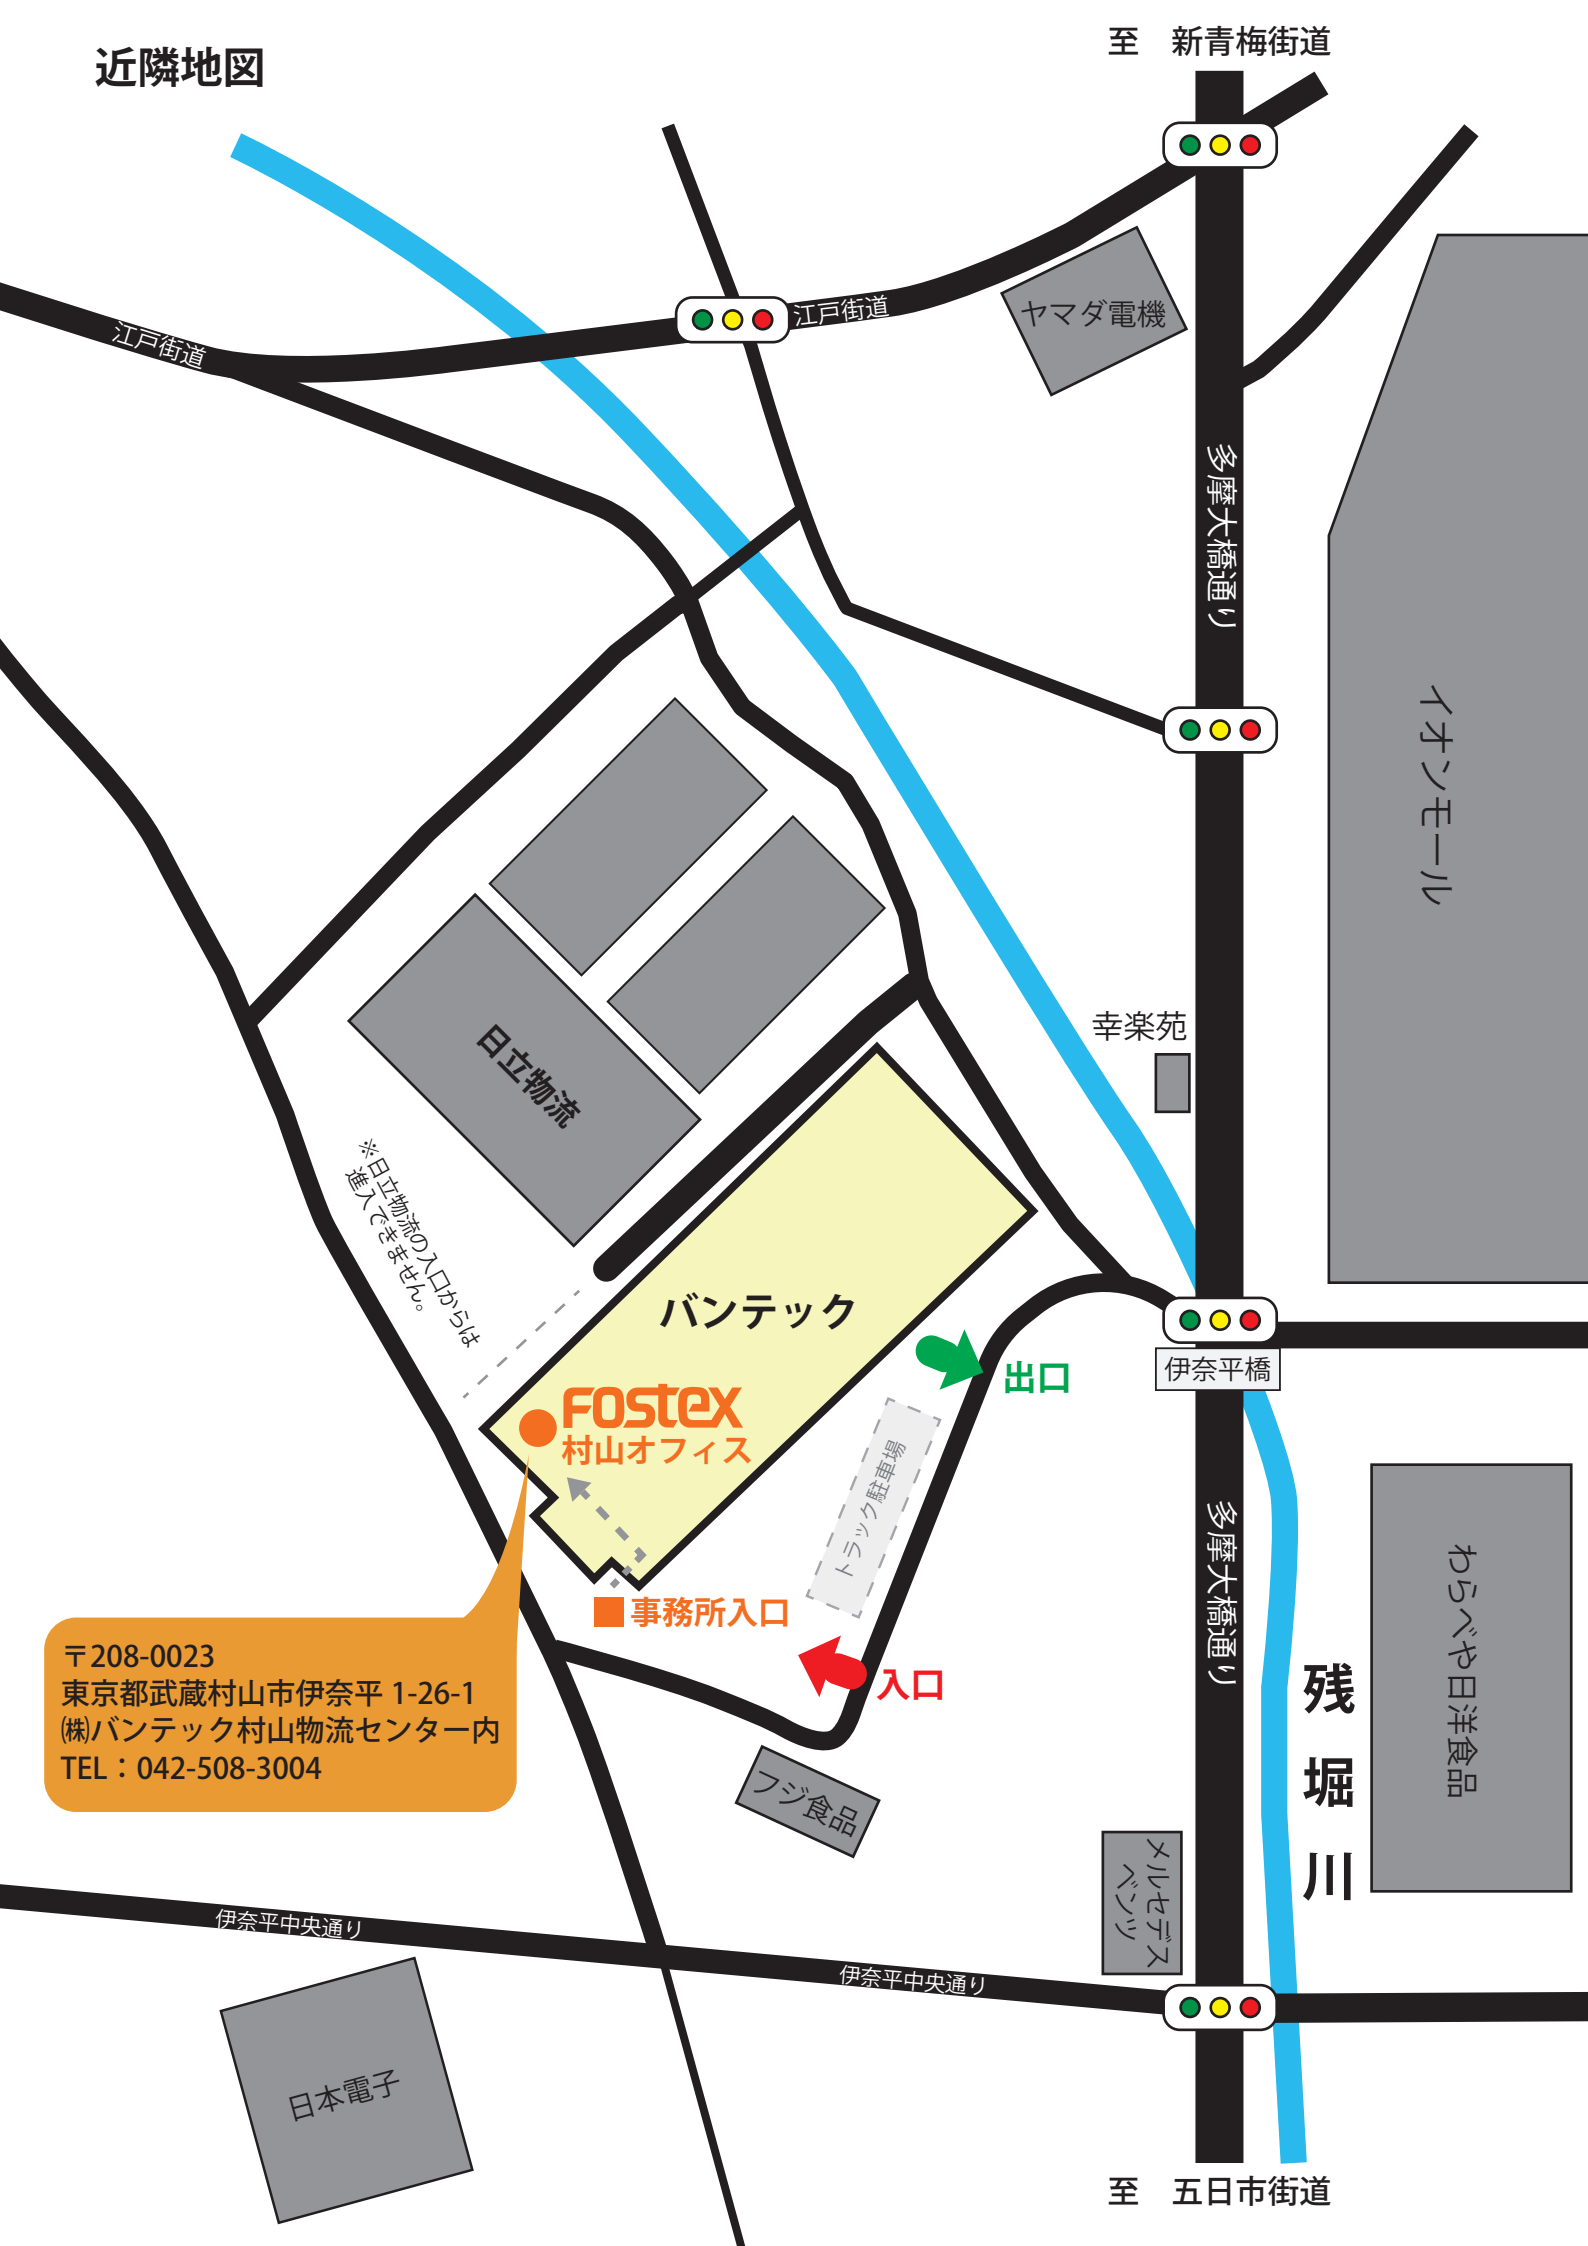

近隣地図

至 新青梅街道

江戸街道

江戸街道

ヤマダ電機

多摩大橋通り

イオンモール

日立物流

幸楽苑

*日立物流の入口からは
進入できません。

バンテック

Fostex
村山オフィス

出口

入口

トラック駐車場

■事務所入口

フジ食品

伊奈平橋

多摩大橋通り

わらべや日洋食品

残堀川

メルセデス
ベンツ

伊奈平中央通り

伊奈平中央通り