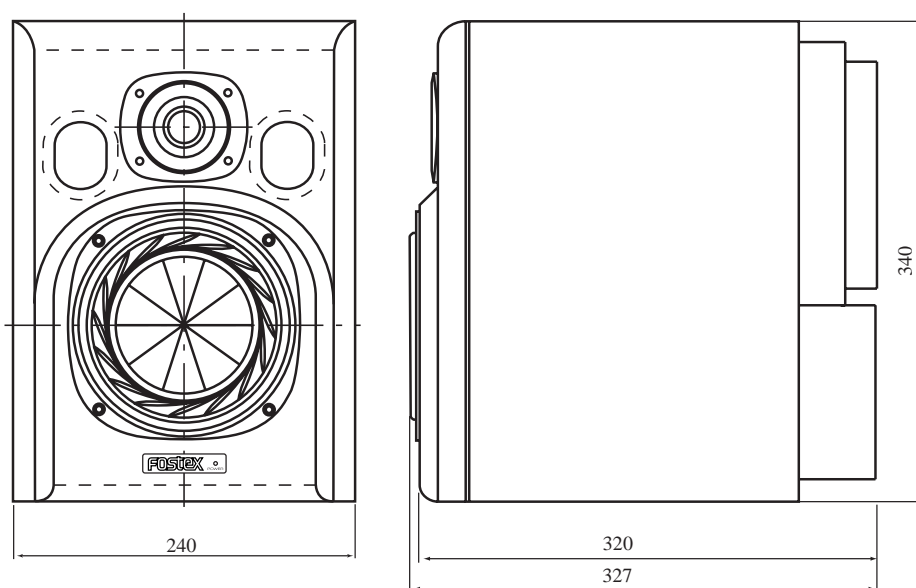

# Fostex®

製品仕様書

ニアフィールド・スタジオ・モニター

**NF-1A**

フォステクスカンパニー

ニアフィールド・スタジオ・モニター NF-1A

外形寸法図

## 1. 製品仕様

### 【 スピーカ部 】

形式	: 2ウェイ・バスレフ型
使用ユニット	: 160mm H P ウーハー(防磁型) 20mmソフトド・ム・ツイーター(防磁型)
インピーダンス	: 8
再生周波数帯域	: 50Hz ~ 40kHz
内容積	: 約9.2 L
最大出力音圧レベル	: 106dB/m( VOL:MAX / 定格入力 )

### 【 一般 】

外形寸法	: 240mm( W ) × 340( H ) × 320( D )
質量	: 約11kg( 本体のみ )
電源	: AC 100V
消費電力	: 52W

ニアフィールド・スタジオ・モニター NF-1A

製品仕様