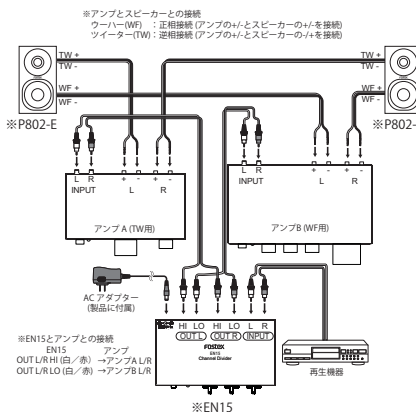

■ 異なるアンプを使用する場合

関連製品

PT20K ドームツイーター

※P802-E 適合スピーカーユニット
標準価格 ¥2,000 + 消費税
好評発売中

PW80K 8cmコーン形ウーハー

※P802-E 適合スピーカーユニット
標準価格 ¥1,600 + 消費税
好評発売中

AP15d パーソナルアンプ

標準価格 ¥9,800 + 消費税
好評発売中

主な仕様

●EN15

- ■方式 : アナログ方式 2Way型
- ■クロスオーバー周波数 : 1 kHz ~ 6 kHz 連続可変
- ■フィルター特性 : LO・HI ともに -12 dB/oct, Q=0.7
- ■HI側レベル調整 : -10 ~ 0 dB 連続可変
- ■最大入力レベル : 3 Vrms
- ■歪率 : 0.01% (100 ~ 10 kHz)
- ■残留ノイズレベル : -100 dBV 以下 (DIN AUDIO)
- ■入力端子 : RCA × 1 系統
- ■出力端子 : RCA × 2 系統 (LO・HI)
- ■電源 : 専用アダプター DC12 V/1 A
- ■外形寸法 : 109 (W) × 28 (H) × 60 (D) mm
  ※突起部分含まず
- ■質量 : 約240 g

●P802-E

- ■形式 : バスレフ型
- ■外形寸法 : 101 (W) × 195 (H) × 118 (D) mm (一台あたり)
  ※SPターミナル含まず
- ■内容積 : 1.4 L (一台あたり)
- ■f b : 90 Hz
- ■質量 : 約650 g (一台あたり)
- ■材質 : PB t12 mm (バッフル) / t9 mm (天板、底板、側板、裏板)
- ■仕上げ : チェリー調

※製品の仕様および外観などは、改良のため将来予告なく変更することがあります。