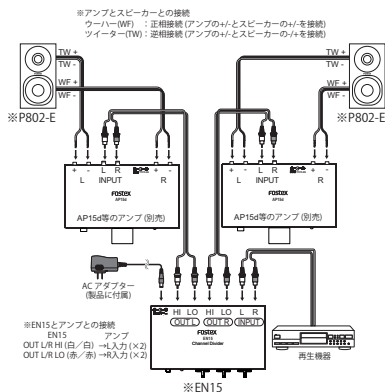

EN15とP802-Eの接続例

■ 同じアンプを使用する場合