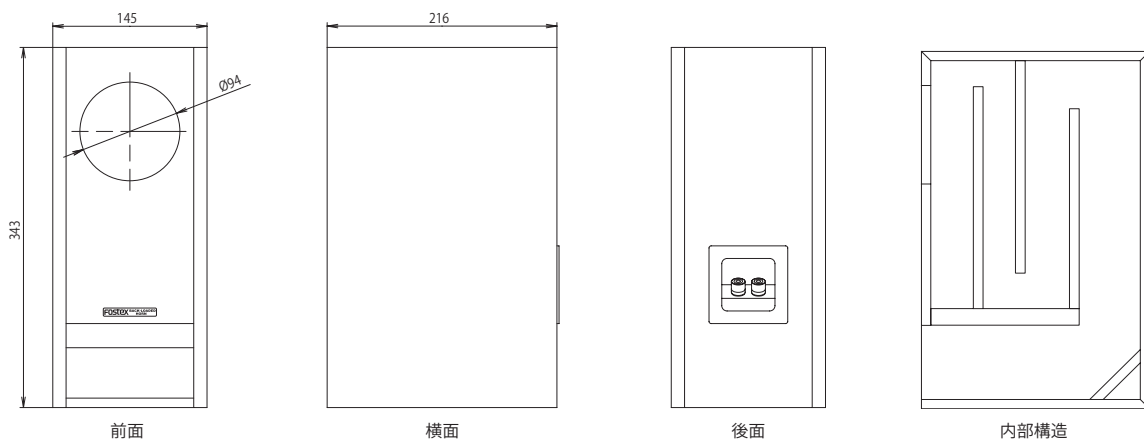

TEL:042-545-6111 FAX:042-546-6067 Web:www.fostex.jp

NEW P1000-BH スピーカーボックス

製品の詳細について

主な特長・機能

- P1000-BHは、「ステレオ(音楽之友社)」誌2015年8月号付録、10cmフルレンジ・スピーカーユニット「P1000」専用のバックロードホーン型スピーカーボックスです。
- バックロードホーン方式のキャビネットは、ホーン構造で低音を増強することで、スピード感のある力強い低音再生を実現します。
- スピーカーボックスには金メッキターミナルを採用し、内部配線コード、吸音材等も組み込み音質調整済みです。
- 組立は簡単で、スピーカーユニットの端子と内部配線を接続し、付属ネジでスピーカーユニットを取り付けるだけで、サイズを越えた迫力の高能率サウンドを体感出来ます。

※P1000 装着時。
スピーカーユニットは付属していません。

●外形寸法

主な仕様

■形式	: バックロードホーン型	■仕上げ	: チェリー調
■外形寸法	: 145(W)×343(H)×216(D) (ターミナル含まず)	■付属品	: 取扱説明書/1部、愛用者カード/1部、 木ネジ/4本、ワッシャー/4個
■ホーン長	: 0.93m	■適合ユニット	: P1000*、P1000K、FE103En
■内容積	: 1.1L(空気室)		<small>*ステレオ誌(音楽之友社) 2015年8月号付録10cmフルレンジ・スピーカーユニット</small>
■クロスオーバー周波数	: 270Hz		
■質量	: 2.9kg		
■材質	: MDF t9/t12(側板のみ)		