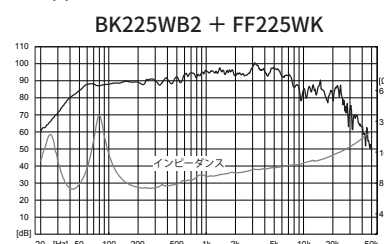

■BK225WB2

形式	バスレフ型
外形寸法	248(W)×488(H)×323(D) mm
質量	約7.3kg
材料	MDF t18 / 15 (バツフル / 天地側面、裏板)
仕上げ	化粧シート貼り: マットブラック (バツフル板) / 木目調 (天地側面、裏面)
内容量	28.0L
fb	42Hz
適合UNIT	FF225WK (推奨)、FE206En