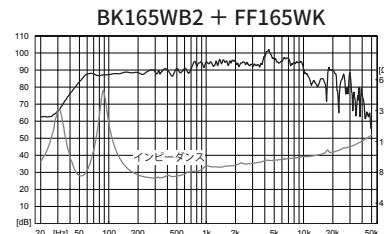

■BK105WB2

形式	バスレフ型
外形寸法	152(W)×290(H)×225(D) mm
質量	約2.4kg
材料	MDF t15 / 12 (バツフル / 天地側面、裏板)
仕上げ	化粧シート貼り: マットブラック (バツフル板) / 木目調 (天地側面、裏面)
内容量	6.0L
fb	72Hz
適合UNIT	FF105WK (推奨)、FE103En

■BK125WB2

形式	バスレフ型
外形寸法	168(W)×324(H)×249(D) mm
質量	約3.0kg
材料	MDF t15 / 12 (バツフル / 天地側面、裏板)
仕上げ	化粧シート貼り: マットブラック (バツフル板) / 木目調 (天地側面、裏面)
内容量	9.0L
fb	57Hz
適合UNIT	FF125WK (推奨)、FE126En

■BK165WB2

形式	バスレフ型
外形寸法	220(W)×426(H)×287(D) mm
質量	約5.7kg
材料	MDF t18 / 15 (バツフル / 天地側面、裏板)
仕上げ	化粧シート貼り: マットブラック (バツフル板) / 木目調 (天地側面、裏面)
内容量	18.0L
fb	54Hz
適合UNIT	FF165WK (推奨)、FE166En

■BK225WB2

形式	バスレフ型
外形寸法	248(W)×488(H)×323(D) mm
質量	約7.3kg
材料	MDF t18 / 15 (バツフル / 天地側面、裏板)
仕上げ	化粧シート貼り: マットブラック (バツフル板) / 木目調 (天地側面、裏面)
内容量	28.0L
fb	42Hz
適合UNIT	FF225WK (推奨)、FE206En