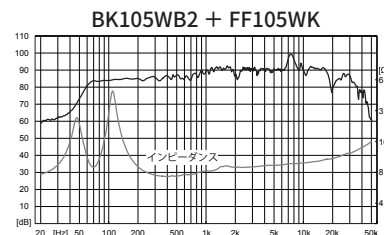

■BK105WB2

形式	バスレフ型
外形寸法	152(W)×290(H)×225(D) mm
質量	約2.4kg
材料	MDF t15 / 12 (バツフル / 天地側面、裏板)
仕上げ	化粧シート貼り: マットブラック (バツフル板) / 木目調 (天地側面、裏面)
内容量	6.0L
fb	72Hz
適合UNIT	FF105WK (推奨)、FE103En