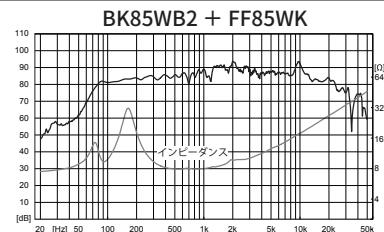

●バツフル穴寸法

	BK85WB2	BK105WB2	BK125WB2	BK165WB2	BK225WB2
バツフル穴寸法 (ΦA)	Φ73	Φ93	Φ104	Φ151	Φ185
取付穴ピッチ (ΦB)	Φ86	Φ115	Φ126	Φ174	Φ220
取付ネジ径 (C)	M4	M4	M4	M4	M4
付属品	各モデル共通: M4 キャップボルト×4、ワッシャー×4、L レンチ×1				

●取付参考例: BK105WB2 + FF105WK (別売)

◎スピーカーユニット (FF105WK) は付属していません。 裏面

●仕様 / 周波数特性

■BK85WB2

形式	バスレフ型
外形寸法	126(W)×243(H)×180(D) mm
質量	約1.5kg
材料	MDF t15 / 9 (バツフル / 天地側面、裏板)
仕上げ	化粧シート貼り: マットブラック (バツフル板) / 木目調 (天地側面、裏面)
内容量	3.6L
fb	92Hz
適合UNIT	FF85WK (推奨)、FE83En