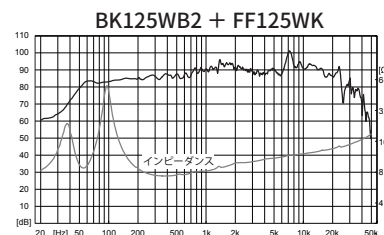

◎スピーカーユニット (FF105WK) は付属していません。 裏面

●仕様 / 周波数特性

■BK85WB2

形式	バスレフ型
外形寸法	126(W)×243(H)×180(D) mm
質量	約1.5kg
材料	MDF t15 / 9 (バツフル / 天地側面、裏板)
仕上げ	化粧シート貼り: マットブラック (バツフル板) / 木目調 (天地側面、裏面)
内容量	3.6L
fb	92Hz
適合UNIT	FF85WK (推奨)、FE83En

■BK105WB2

形式	バスレフ型
外形寸法	152(W)×290(H)×225(D) mm
質量	約2.4kg
材料	MDF t15 / 12 (バツフル / 天地側面、裏板)
仕上げ	化粧シート貼り: マットブラック (バツフル板) / 木目調 (天地側面、裏面)
内容量	6.0L
fb	72Hz
適合UNIT	FF105WK (推奨)、FE103En

■BK125WB2

形式	バスレフ型
外形寸法	168(W)×324(H)×249(D) mm
質量	約3.0kg
材料	MDF t15 / 12 (バツフル / 天地側面、裏板)
仕上げ	化粧シート貼り: マットブラック (バツフル板) / 木目調 (天地側面、裏面)
内容量	9.0L
fb	57Hz
適合UNIT	FF125WK (推奨)、FE126En