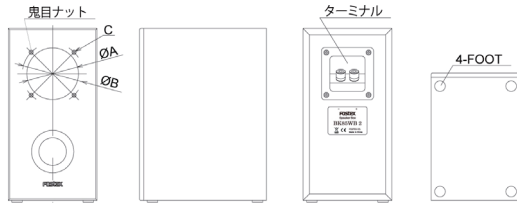

●バツフル穴寸法

	BK85WB2	BK105WB2	BK125WB2	BK165WB2	BK225WB2
バツフル穴寸法 (ΦA)	Φ73	Φ93	Φ104	Φ151	Φ185
取付穴ピッチ (ΦB)	Φ86	Φ115	Φ126	Φ174	Φ220
取付ネジ径 (C)	M4	M4	M4	M4	M4
付属品	各モデル共通: M4 キャップボルト×4、ワッシャー×4、L レンチ×1				

●取付参考例: BK105WB2 + FF105WK (別売)

◎スピーカーユニット (FF105WK) は付属していません。 裏面

●仕様 / 周波数特性

■BK85WB2

形式	バスレフ型
外形寸法	126(W)×243(H)×180(D) mm
質量	約1.5kg
材料	MDF t15 / 9 (バツフル / 天地側面、裏板)
仕上げ	化粧シート貼り: マットブラック (バツフル板) / 木目調 (天地側面、裏面)
内容量	3.6L
fb	92Hz
適合UNIT	FF85WK (推奨)、FE83En