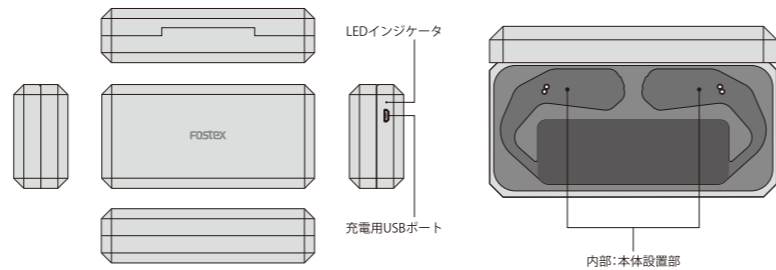

充電方法

本製品は、付属の充電用クレイドル(バッテリー非搭載)を使用して充電します。購入後は充電してからご使用ください。

1. 充電用クレイドルのふたをあげ、TM2本体をセットします。
2. 付属の充電用USBケーブルのmicro USB側を充電用ケースに接続し、もう一方を市販のUSB対応ACアダプターに接続し、コンセントに差し込みます。
   ※付属のUSBケーブル以外は使用しないでください。
   ※接続の際は、端子の向きをよく確認してから差し込んでください。
   ※USB対応ACアダプターは、5V1A以下の市販品をお使い下さい。
3. 充電ケース前面のLEDランプが赤色でゆっくり点滅し充電を開始します。
   ※LEDの点灯状態についての説明は「各機能と操作方法、音声ガイダンス、LED表示について」(右表)をご覧ください。
4. 約1時間30分で充電が完了し、LEDランプは自動的に消灯します。
   ※充電完了時に本体のLEDが赤から青に変わります。