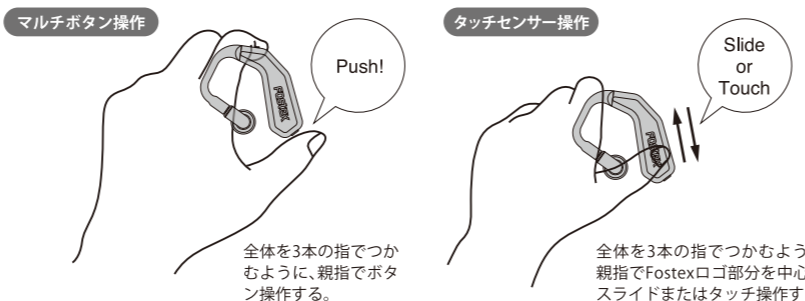

装着方法

- 本体を耳の上に掛けるようにしながら、イヤホンを耳孔に差し込む。
- 差し込んだイヤホンを軸に、耳の上部を挟み込むように後方へ回転させる。
- ケーブルが耳にあたるまで後方へ回転させ、ケーブルを耳周りの形状に合わせて変形させ固定する。

操作方法

マルチボタン操作

タッチセンサー操作

全体を3本の指でつかむように、親指でボタン操作する。

全体を3本の指でつかむように、親指でFostexロゴ部分を中心に、スライドまたはタッチ操作する。