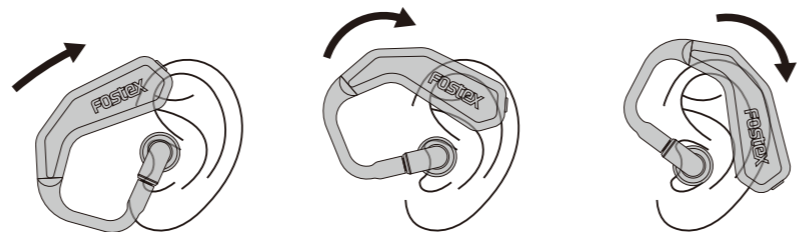

- 1時間30分を越えても充電が終わらない場合は、充電を止めて下さい。
- 長時間使用しない場合でも、6か月に1度は充電をしてください。自己放電により完全放電し、充電できなくなる可能性があります。
- TM2本体内蔵リチウムイオン電池は消耗品です。使用期間と共に使用時間は短くなります。但し、極端に使用時間が短くなった場合は、電池の寿命です。
- 充電中は操作することはできません。

注意

充電用クレイドル LED 表示について

装着方法

- 本体を耳の上に掛けるようにしながら、イヤホンを耳孔に差し込む。
- 差し込んだイヤホンを軸に、耳の上部を挟み込むように後方へ回転させる。
- ケーブルが耳にあたるまで後方へ回転させ、ケーブルを耳周りの形状に合わせて変形させ固定する。

操作方法

マルチボタン操作

タッチセンサー操作

全体を3本の指でつかむように、親指でボタン操作する。

全体を3本の指でつかむように、親指でFostexロゴ部分を中心に、スライドまたはタッチ操作する。