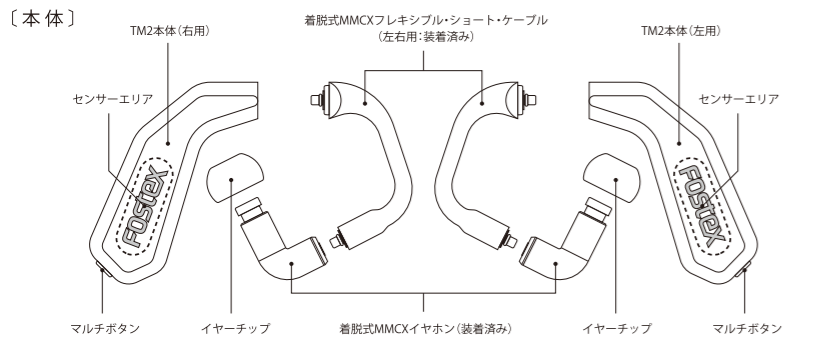

パッケージの内容

- ①本体×2(L&Rペア:着脱式MMCXイヤホン、フレキシブル・ショート・ケーブル装着済み)
 ②充電用クレイドル×1 ③充電用USBケーブル(500mm×1) ④イヤーチップ(S, M, L)各1ペア
 ⑤PUレザーポーチ ⑥ロゴステッカー×1 ⑦取扱説明書兼保証書×1

各部の名称

本体、およびフレキシブル・ショート・ケーブルの裏面(装着時の内側)に、L・R表記がありますので、接続間違ったないようにご注意ください。