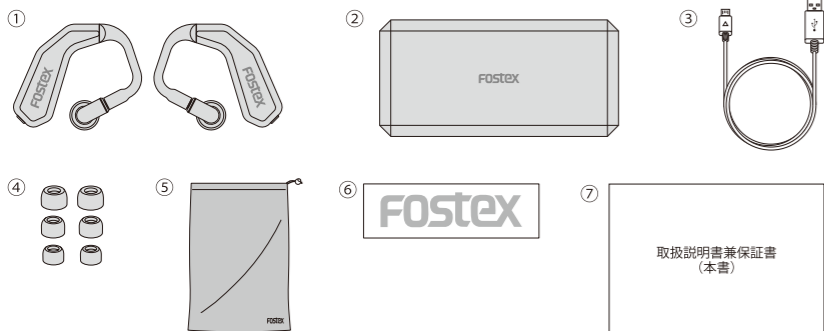

パッケージの内容

- ①本体×2(L&Rペア:着脱式MMCXイヤホン、フレキシブル・ショート・ケーブル装着済み)
 ②充電用クレイドル×1 ③充電用USBケーブル(500mm×1) ④イヤーチップ(S, M, L)各1ペア
 ⑤PUレザーポーチ ⑥ロゴステッカー×1 ⑦取扱説明書兼保証書×1

各部の名称

本体、およびフレキシブル・ショート・ケーブルの裏面(装着時の内側)に、L・R表記がありますので、接続間違ったないようにご注意ください。